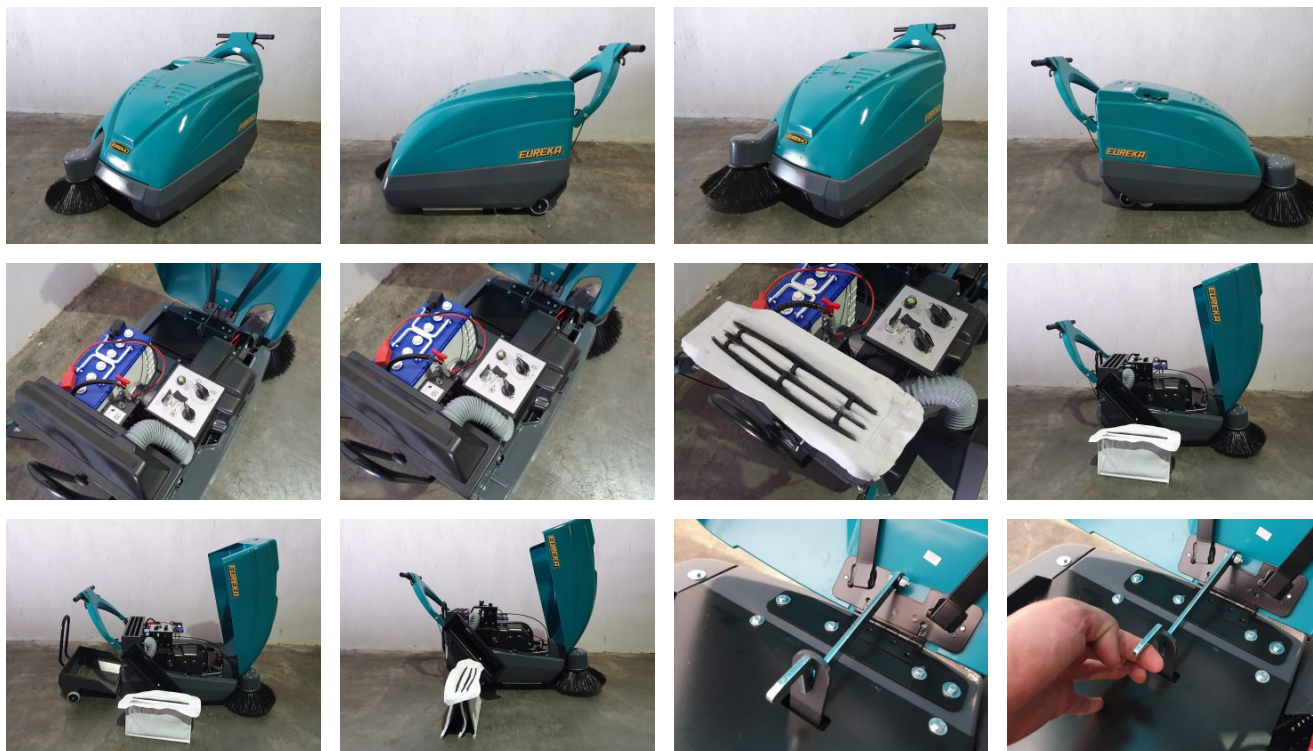

Barredora Conductor a pie EUREKA KOBRA EB

REF:2192003

Precio

Consultar

Características

Subcategoría

Barredora Conductor a pie

Marca

EUREKA

Modelo

KOBRA EB

Año

2020

Altura de repliegado (mm)

980

Extra

FILTRO DE SACO POLIESTER

Ancho

835

Alto

980

Largo

1555

Peso